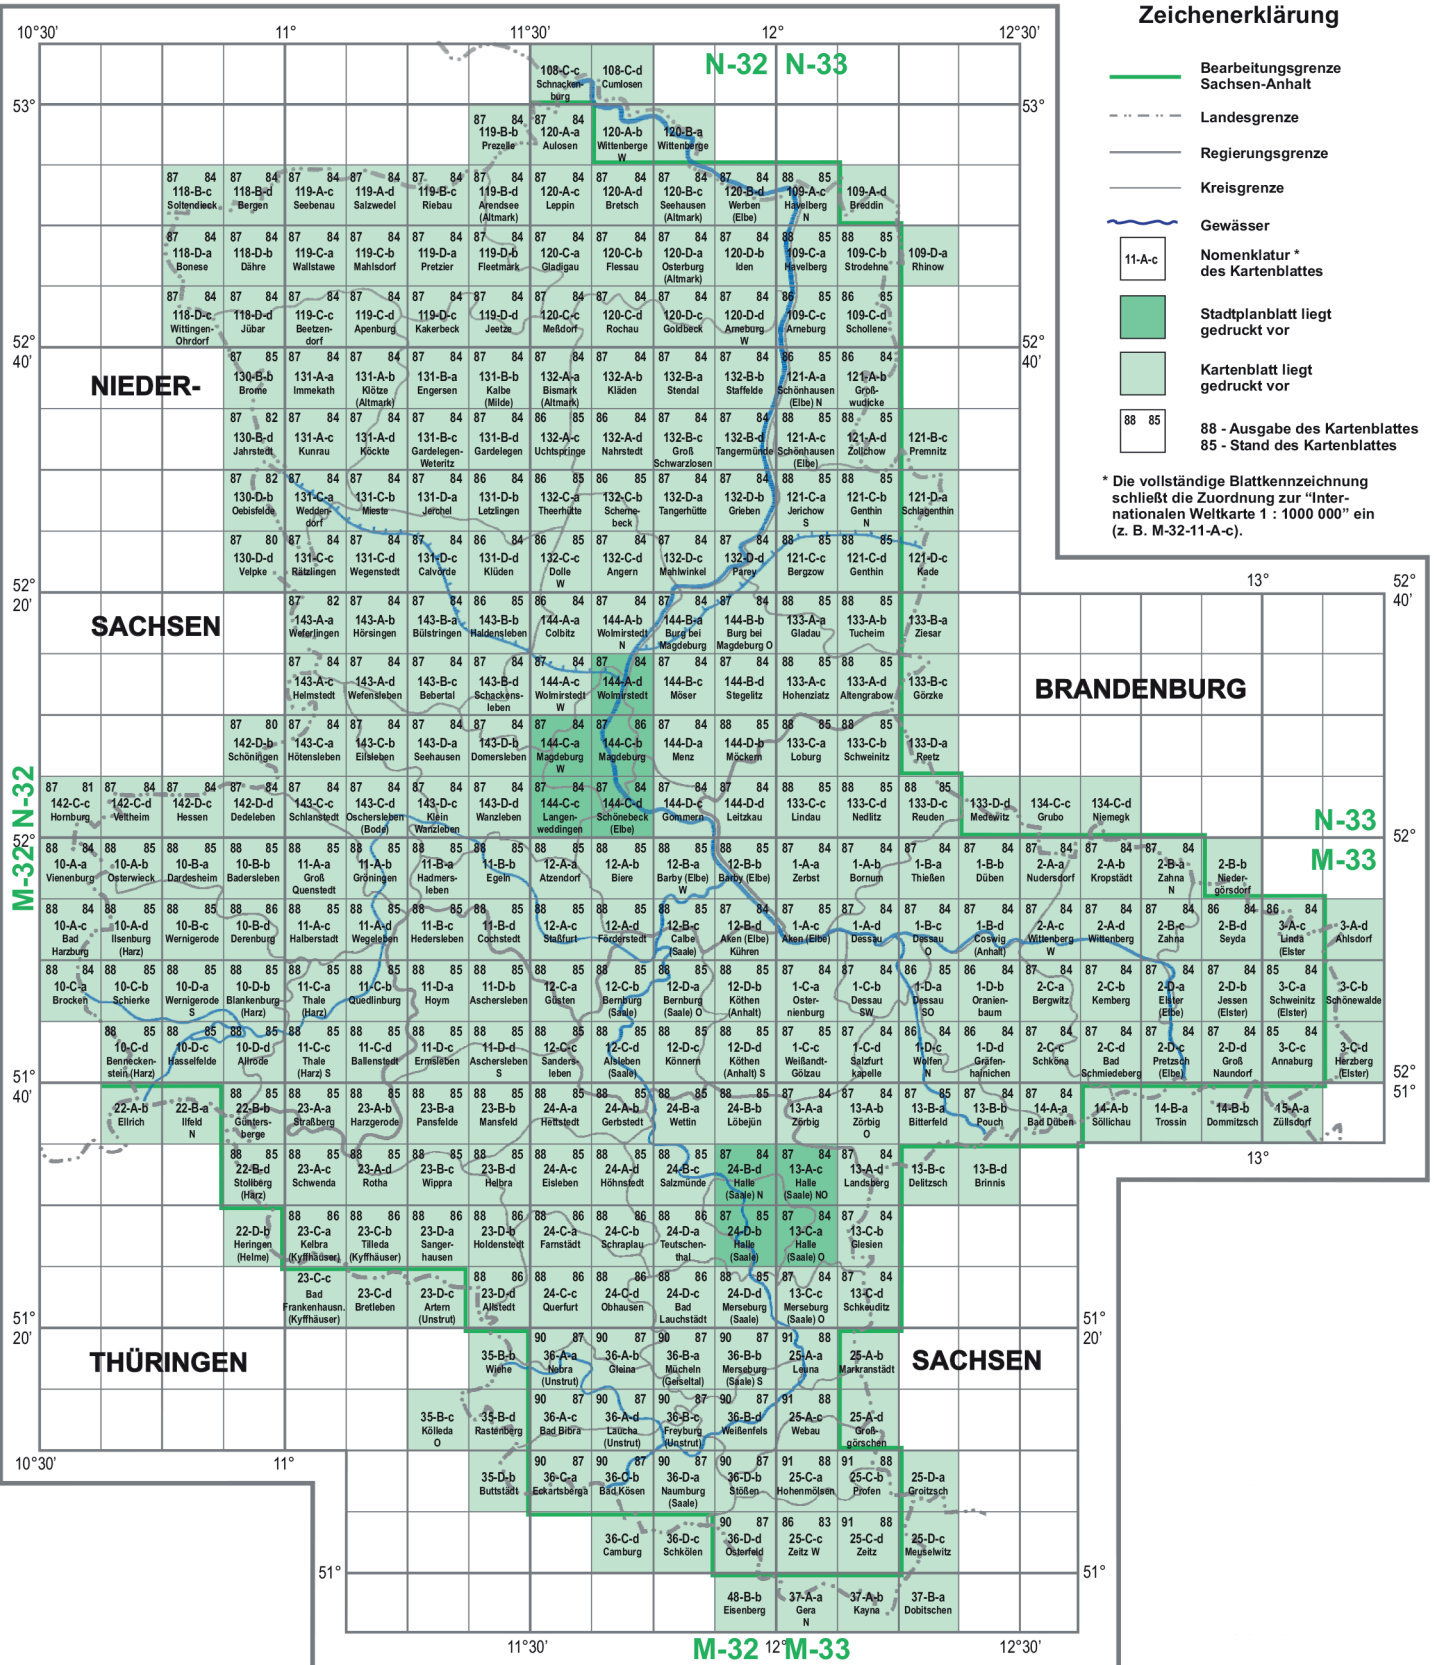

Kartenblattübersicht

Historische Topographische Karte/Historischer Topographischer Stadtplan 1:25 000 (AS-Ausgabe Staat)

Herausgeber

© Landesamt für Vermessung und Geoinformation
Sachsen-Anhalt (LVerGeo)
Otto-von-Guericke-Straße 15, 39104 Magdeburg
Telefon 0391 567-8585, Telefax 0391 567-8686
Internet: <http://www.lvermgeo.sachsen-anhalt.de>
E-Mail: service@lvermgeo.sachsen-anhalt.de