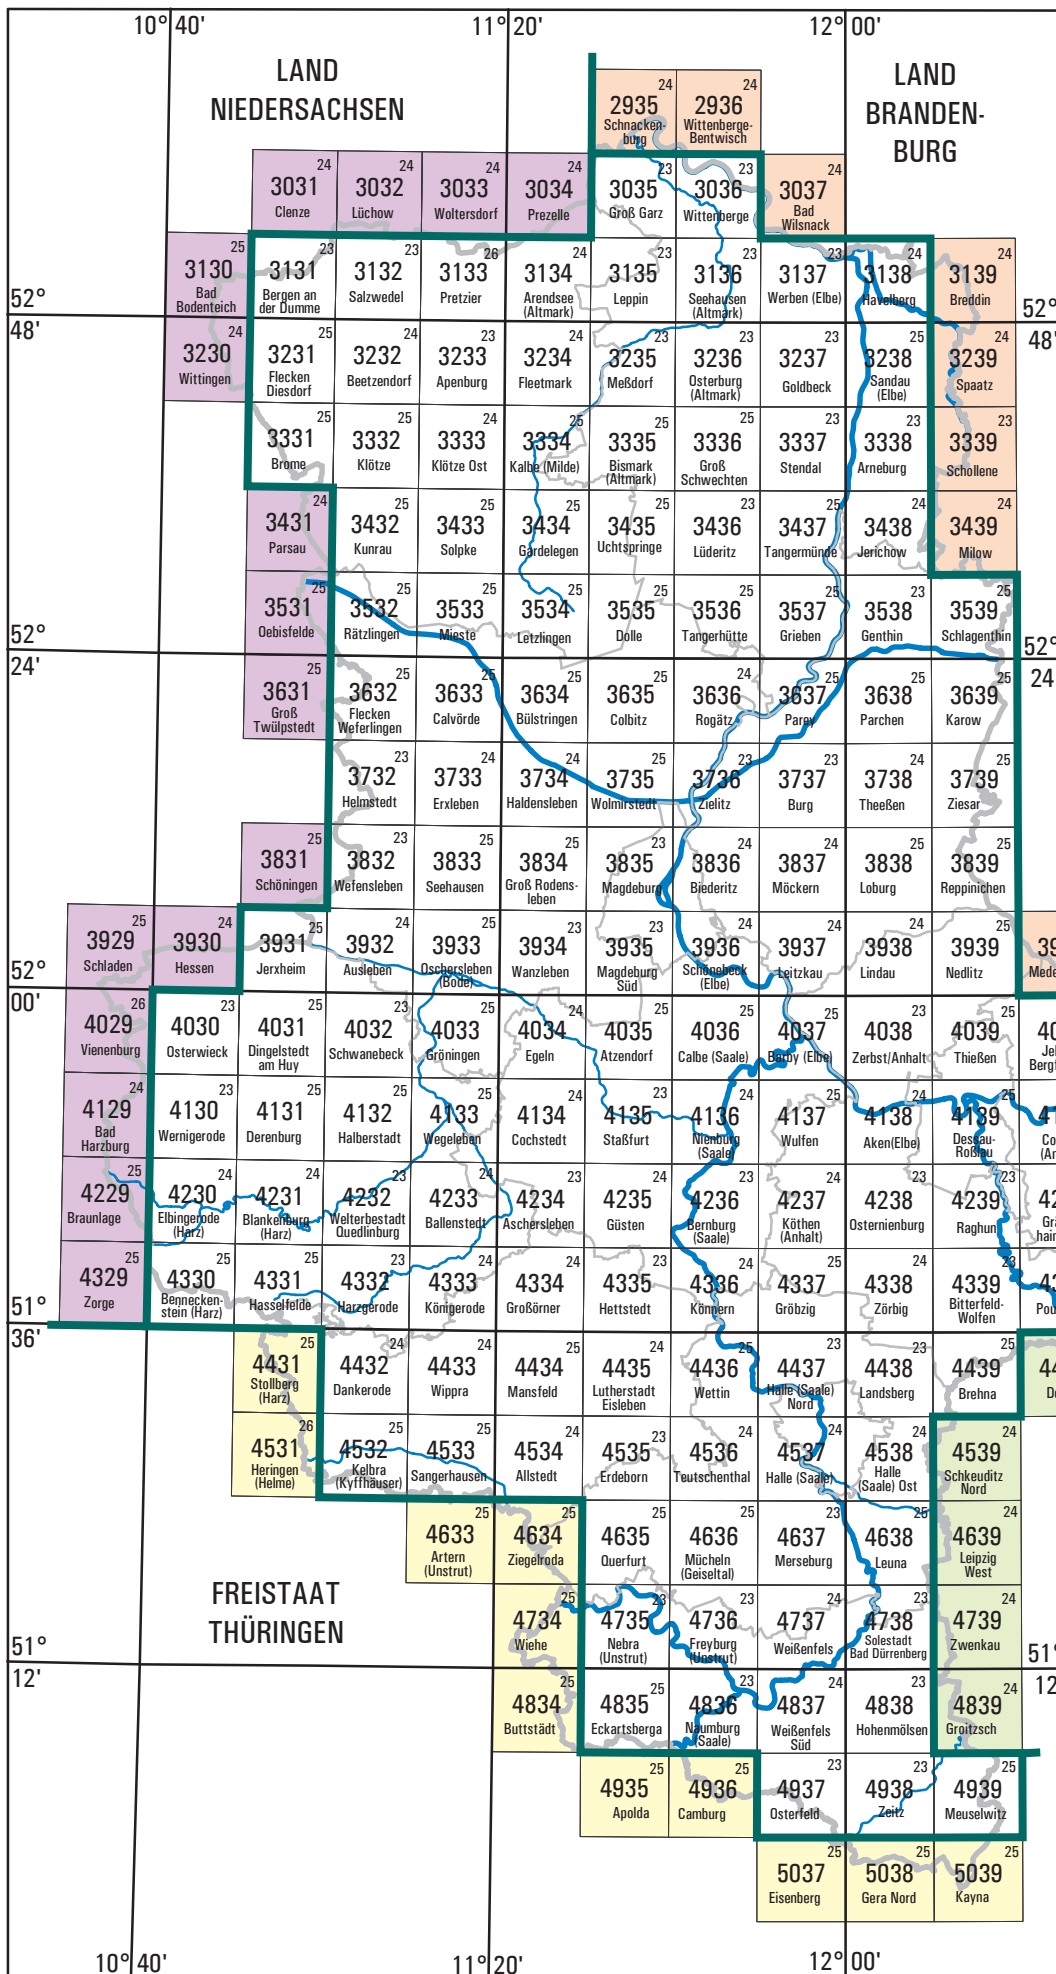

Kartenblattübersicht

Topographische Karte 1 : 25 000

Land Sachsen-Anhalt

Zeichenerklärung

- 4637 Blattnummer
 - Merseburg Blattname
 - 23 Aktualitätsstand der Kartenblätter (Gebiet Landes Sachsen-Anhalt)
 - Landesgrenze
 - Kreisgrenze
 - Gewässer
 - Bearbeitungsgrenze
- Außerhalb der Bearbeitungsgrenze liegende Kartenblätter werden durch die Nachbarländer herausgegeben.
- Hinweis:** Rasterdaten werden nur bis zur Landesgrenze geführt.
- XX Land Brandenburg
 - XX Freistaat Sachsen
 - XX Freistaat Thüringen
 - XX Land Niedersachsen
- XX Die angegebene Jahreszahl zeigt den Aktualitätsstand der Rasterdaten für das Gebiet des Landes Sachsen-Anhalt.
- Stand der letzten Änderung: 01.07.2026

©GeoBasis-DE / LVermGeo LSA 2026

Herausgeber

© 2026 Landesamt für Vermessung und Geoinformation Sachsen-Anhalt (LVermGeo)
 Otto-von-Guericke-Straße 15, 39104 Magdeburg
 Telefon: 0391 567-8585, Telefax: 0391 567-8686
 E-Mail: service.lvermgeo@sachsen-anhalt.de
 Internet: geodatenportal.sachsen-anhalt.de
lvermgeo@sachsen-anhalt.de