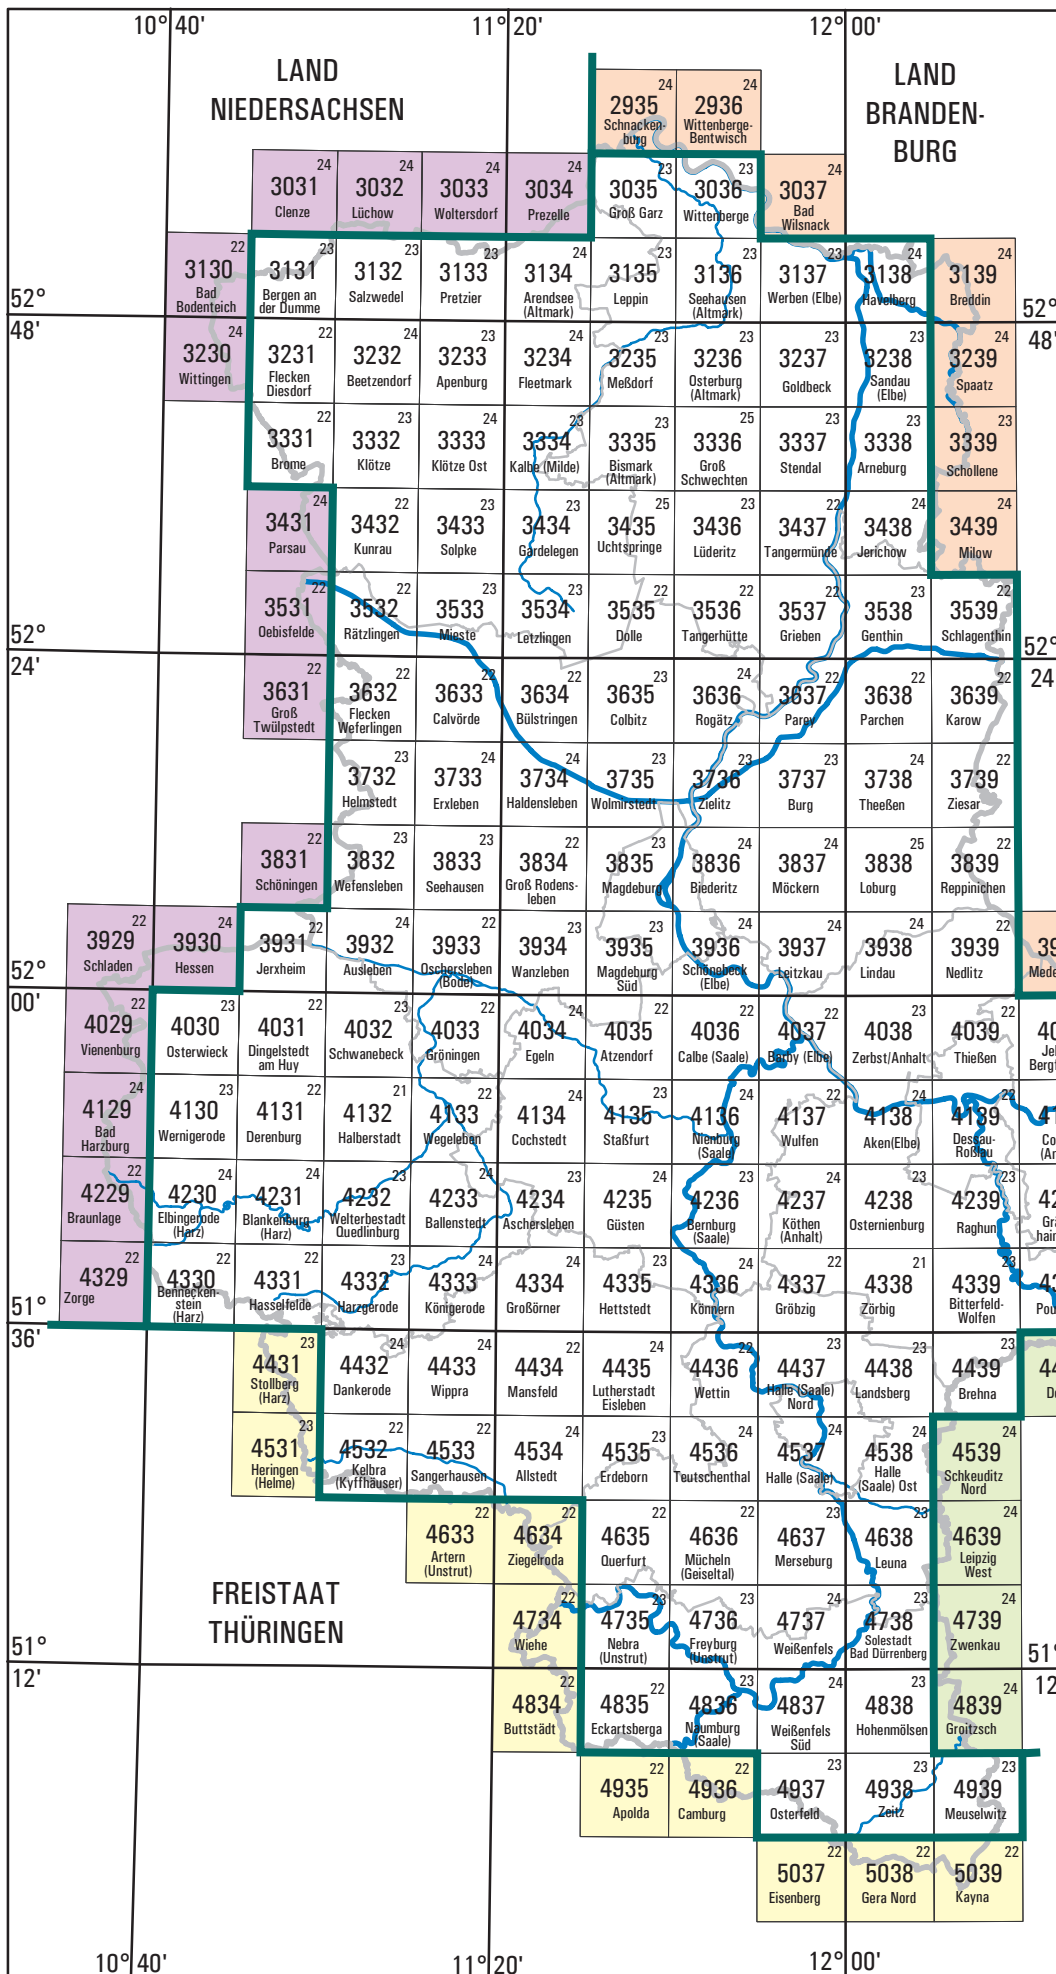

Kartenblattübersicht

Topographische Karte 1 : 25 000

Land Sachsen-Anhalt

Zeichenerklärung

- 4637 Blattnummer
 - Merseburg Blattname
 - 20 Aktualitätsstand der Kartenblätter (Gebiet Landes Sachsen-Anhalt)
 - Landesgrenze
 - Kreisgrenze
 - Gewässer
 - Bearbeitungsgrenze
- Außerhalb der Bearbeitungsgrenze liegende Kartenblätter werden durch die Nachbarländer herausgegeben.
- Hinweis:** Rasterdaten werden nur bis zur Landesgrenze geführt.
- XX Land Brandenburg
 - XX Freistaat Sachsen
 - XX Freistaat Thüringen
 - XX Land Niedersachsen
- XX Die angegebene Jahreszahl zeigt den Aktualitätsstand der Rasterdaten für das Gebiet des Landes Sachsen-Anhalt.
- Stand der letzten Änderung: 01.04.2025

© GeoBasis-DE / LVermGeo LSA 2025

Herausgeber

© 2025 Landesamt für Vermessung und Geoinformation Sachsen-Anhalt (LVermGeo)
 Otto-von-Guericke-Straße 15, 39104 Magdeburg
 Telefon: 0391 567-8585, Telefax: 0391 567-8686
 E-Mail: service.lvermgeo@sachsen-anhalt.de
 Internet: geodatenportal.sachsen-anhalt.de
lvermgeo@sachsen-anhalt.de