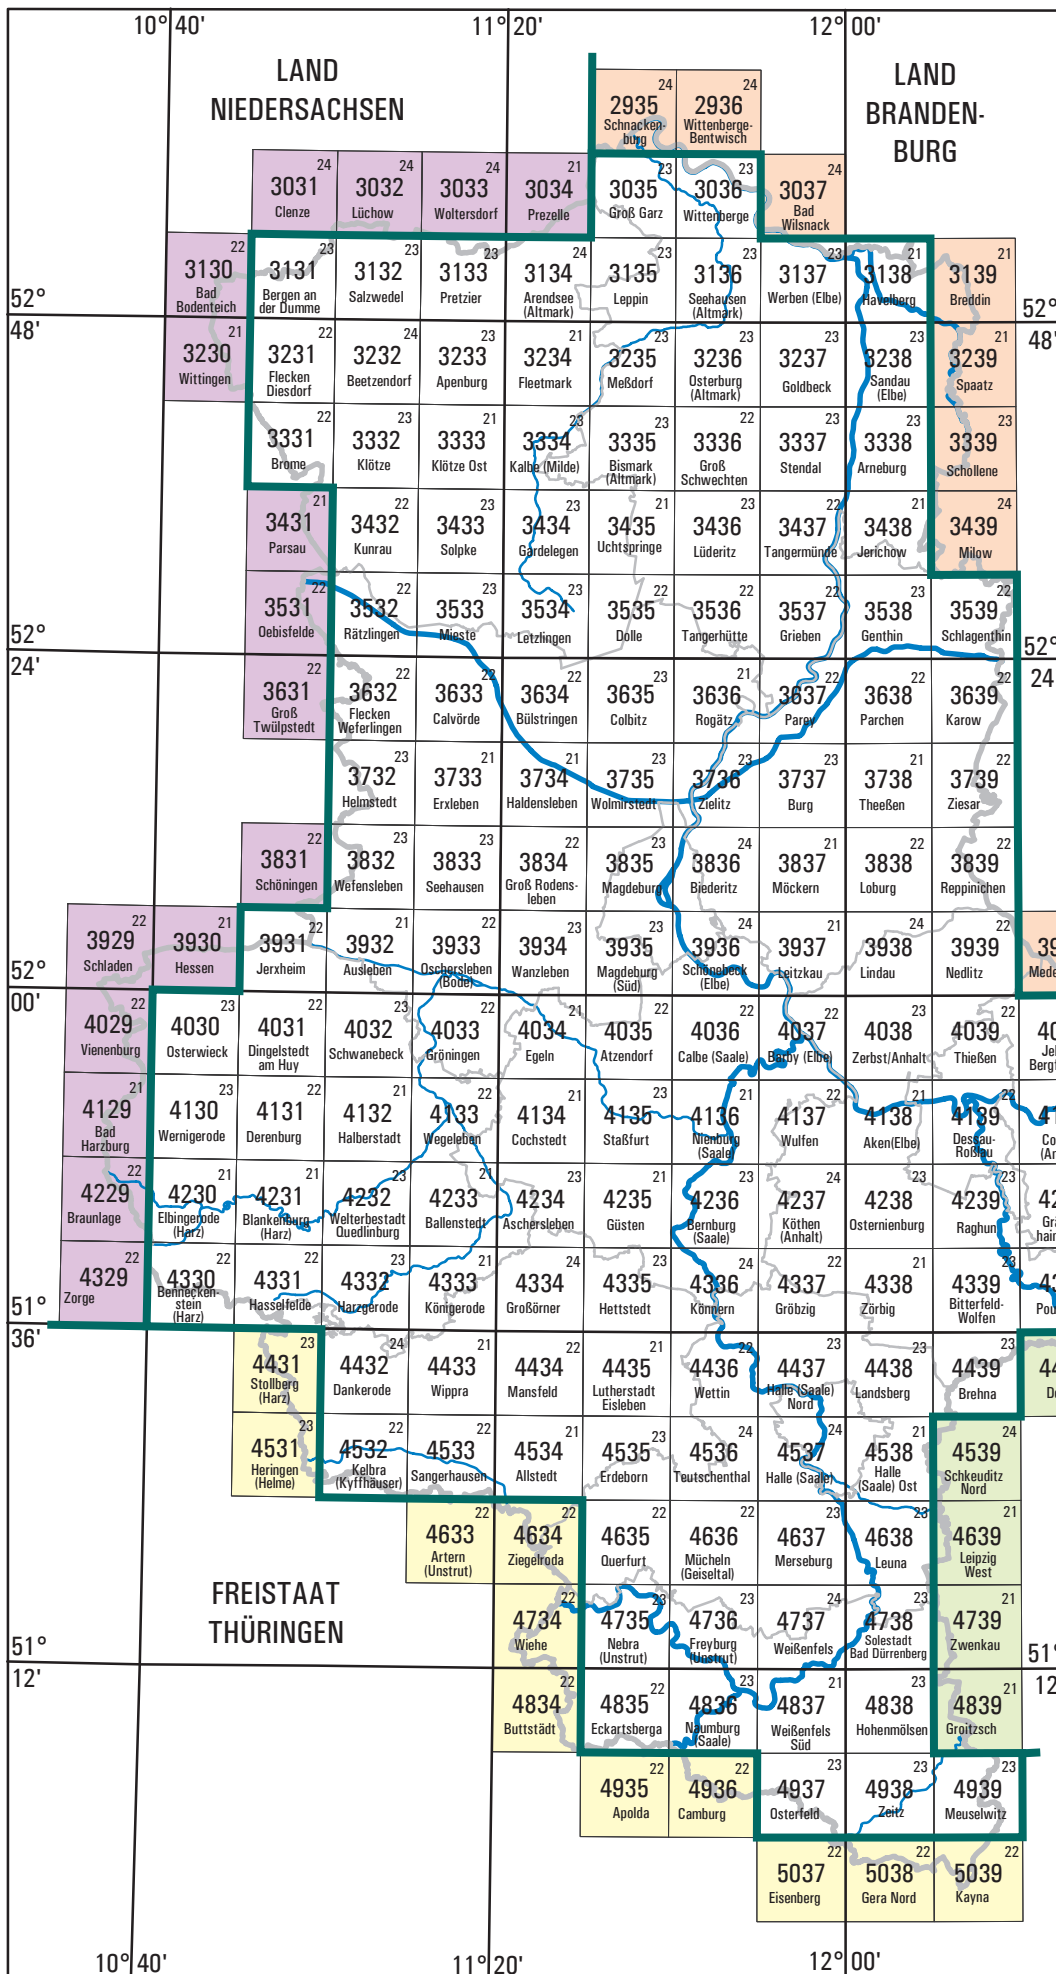

Kartenblattübersicht

Topographische Karte 1 : 25 000

Land Sachsen-Anhalt

Zeichenerklärung

- 4637 Blattnummer
 - Merseburg Blattname
 - 20 Aktualitätsstand der Kartenblätter (Gebiet Landes Sachsen-Anhalt)
 - Landesgrenze
 - Kreisgrenze
 - Gewässer
 - Bearbeitungsgrenze
- Außerhalb der Bearbeitungsgrenze liegende Kartenblätter werden durch die Nachbarländer herausgegeben.
- Hinweis:** Rasterdaten werden nur bis zur Landesgrenze geführt.
- XX Land Brandenburg
 - XX Freistaat Sachsen
 - XX Freistaat Thüringen
 - XX Land Niedersachsen
- XX Die angegebene Jahreszahl zeigt den Aktualitätsstand der Rasterdaten für das Gebiet des Landes Sachsen-Anhalt.
- Stand der letzten Änderung: 02.09.2024

©GeoBasis-DE / LVermGeo LSA 2024

Herausgeber

© 2024 Landesamt für Vermessung und Geoinformation Sachsen-Anhalt (LVermGeo)
 Otto-von-Guericke-Straße 15, 39104 Magdeburg
 Telefon: 0391 567-8585, Telefax: 0391 567-8686
 E-Mail: service.lvermgeo@sachsen-anhalt.de
 Internet: geodatenportal.sachsen-anhalt.de
 lvermgeo@sachsen-anhalt.de